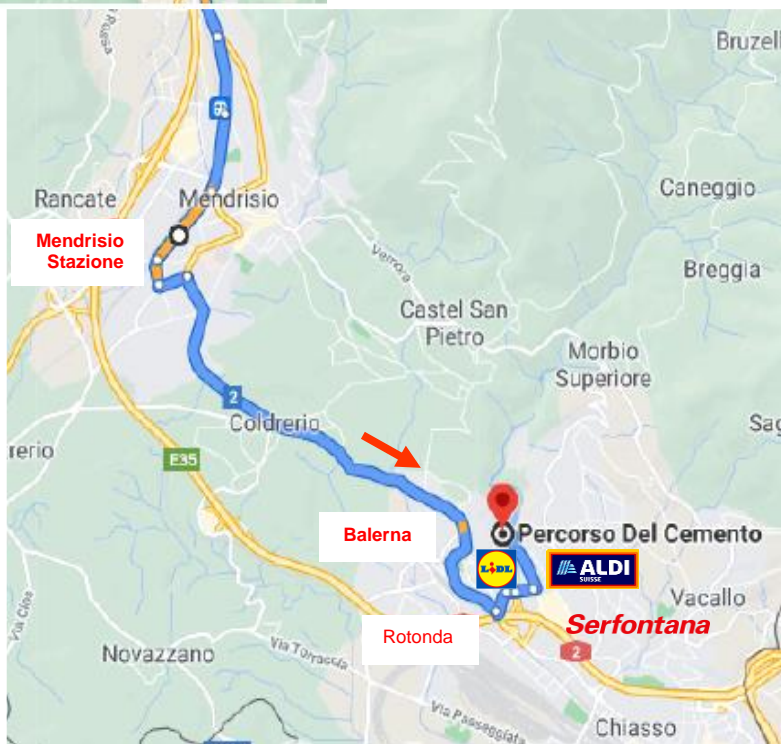

sandro  
sormani

B&B  
CERIOZZERIA s.p.a.

Impresa costruzioni  
martinelli  
Cesario S.p.A. 021 9468840

**Itinerario proposto**

Manno – Agip >> Strada Cantonale

Bioggio stazione, Aeroporto, Mulini di Bioggio Muzzano

Piodella, Carabetta, **Figino, Morcote**

Melide, Ponte Diga, Bissone, Maroggia, Capolago, Mendrisio

Mendrisio Stazione  
Coldrerio

Balerna, rotonda  
Centri commerciali Breggia  
dir. Morbio Inferiore

**Totale 38 km - 1 ora**