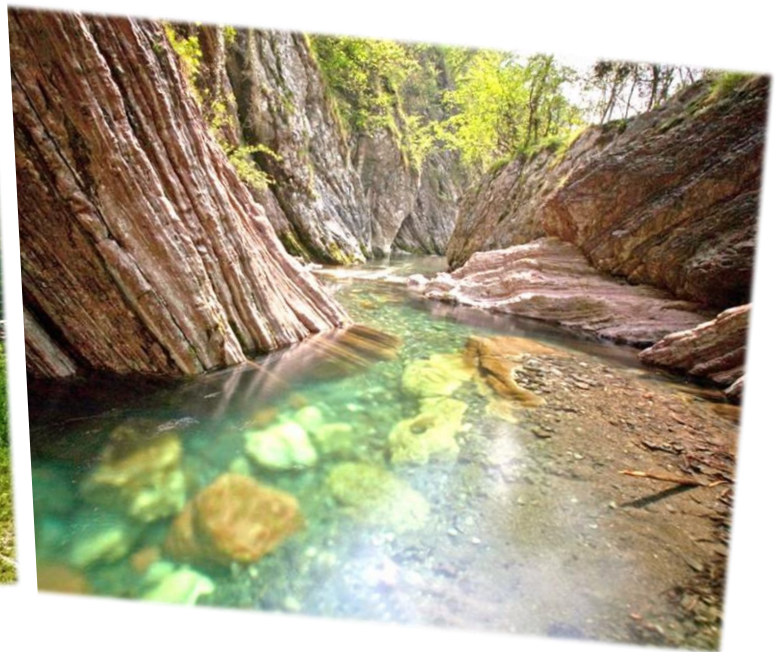

### Regole sanitarie del momento

da osservare anche dalle persone vaccinate  
Per il percorso / passeggiata: scarpe comode,  
abbigliamento adeguato - caverne 12°

Costo della giornata: **OFFERTA PER I SOCI** - non soci CHF 50.00 da versare alla partenza