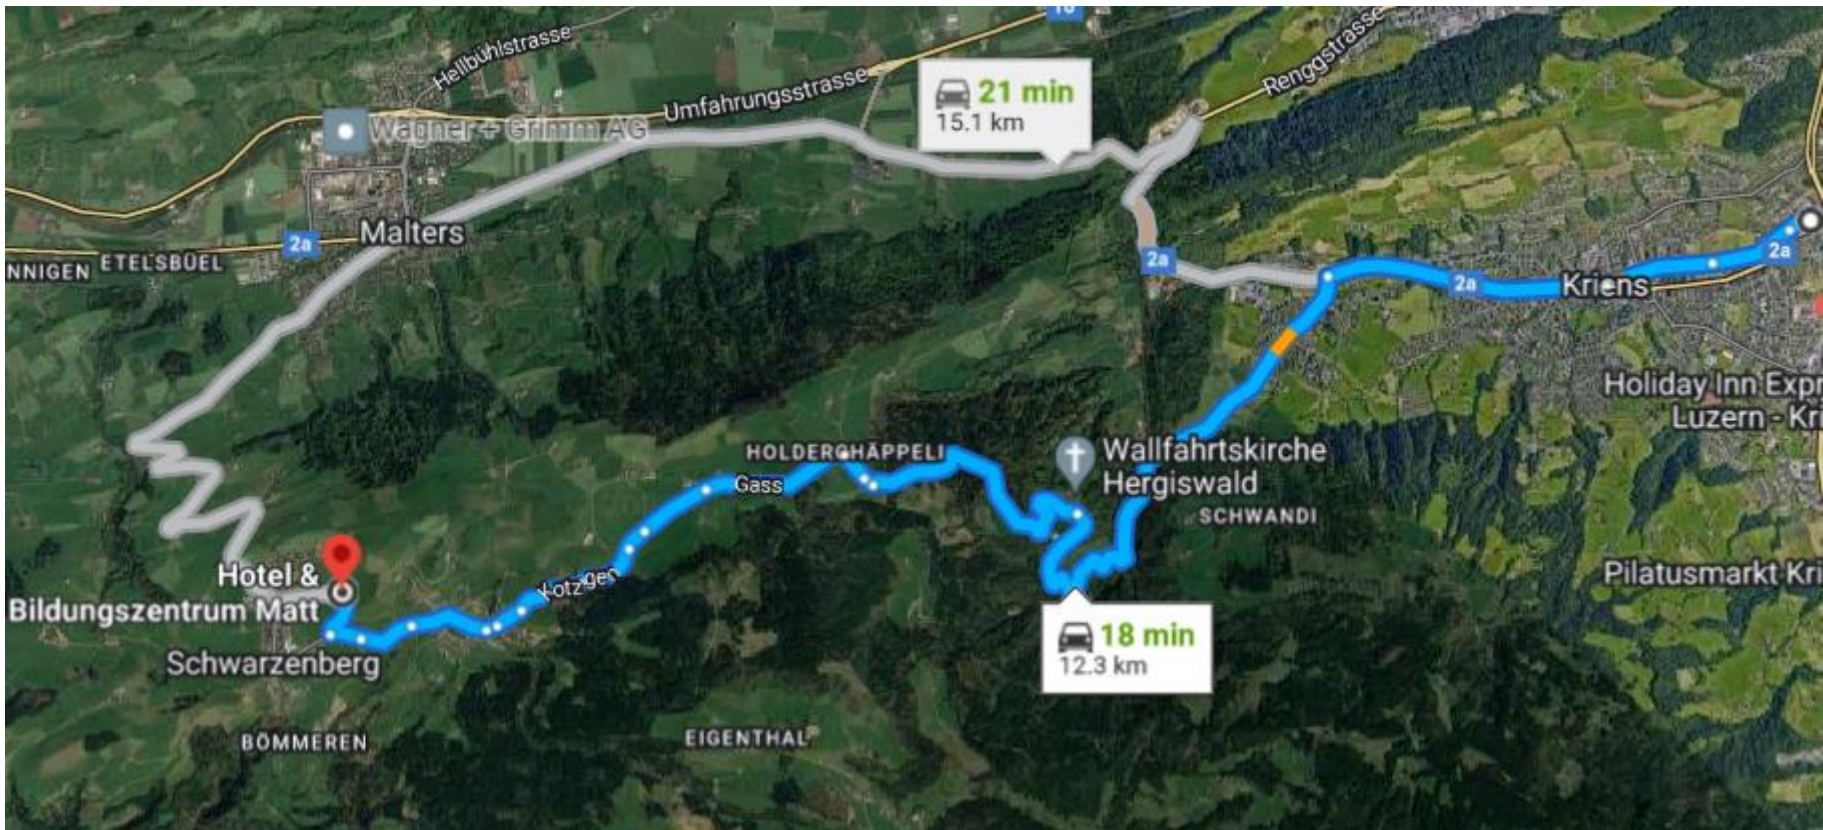

67. SMVC Mitgliederversammlung Anfahrt BZ Matt Mattstrasse 19 CH-6103 Schwarzenberg / Luzern

Anfahrt ab A2 Autobahnausfahrt Luzern – Kriens.

67. SMVC Mitgliederversammlung Anfahrt BZ Matt Mattstrasse 19 CH-6103 Schwarzenberg / Luzern

Anfahrt ab Malters.

67. SMVC Mitgliederversammlung Anfahrt BZ Matt
Mattstrasse 19 CH-6103 Schwarzenberg / Luzern

Frontansicht.

67. SMVC Mitgliederversammlung Anfahrt BZ Matt
Mattstrasse 19 CH-6103 Schwarzenberg / Luzern

Vista Verde Sonnenterasse.

67. SMVC Mitgliederversammlung Anfahrt BZ Matt
Mattstrasse 19 CH-6103 Schwarzenberg / Luzern

Giardino Ticino.

67. SMVC Mitgliederversammlung Anfahrt BZ Matt
Mattstrasse 19 CH-6103 Schwarzenberg / Luzern

Das Vista Verde Restaurant.