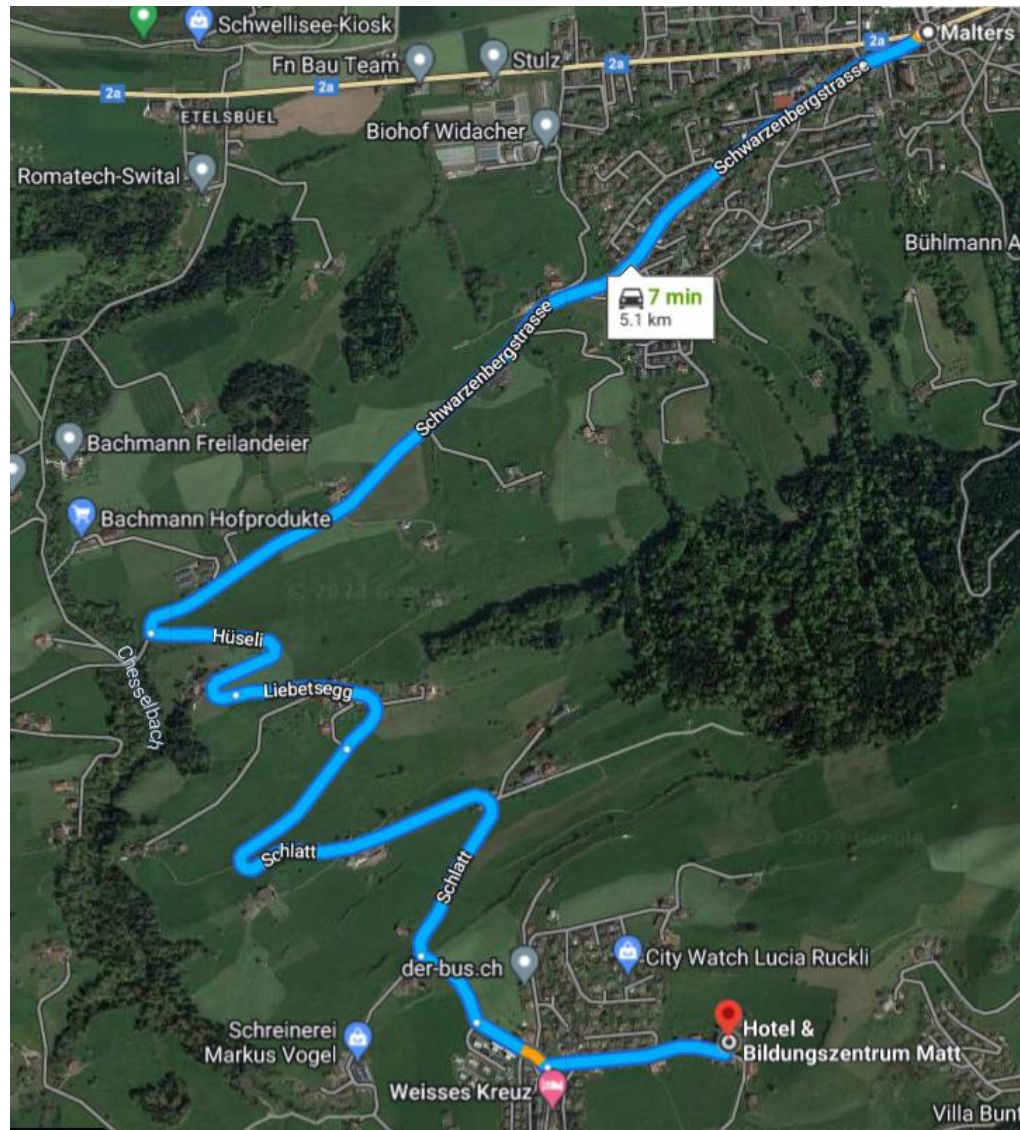

67. SMVC Mitgliederversammlung Anfahrt BZ Matt Mattstrasse 19 CH-6103 Schwarzenberg / Luzern

Anfahrt ab A2 Autobahnausfahrt Luzern – Kriens.

67. SMVC Mitgliederversammlung Anfahrt BZ Matt Mattstrasse 19 CH-6103 Schwarzenberg / Luzern

Anfahrt ab Malters.

67. SMVC Mitgliederversammlung Anfahrt BZ Matt
Mattstrasse 19 CH-6103 Schwarzenberg / Luzern

Frontansicht.

67. SMVC Mitgliederversammlung Anfahrt BZ Matt
Mattstrasse 19 CH-6103 Schwarzenberg / Luzern

Vista Verde Sonnenterasse.

67. SMVC Mitgliederversammlung Anfahrt BZ Matt
Mattstrasse 19 CH-6103 Schwarzenberg / Luzern

Giardino Ticino.

67. SMVC Mitgliederversammlung Anfahrt BZ Matt
Mattstrasse 19 CH-6103 Schwarzenberg / Luzern

Das Vista Verde Restaurant.